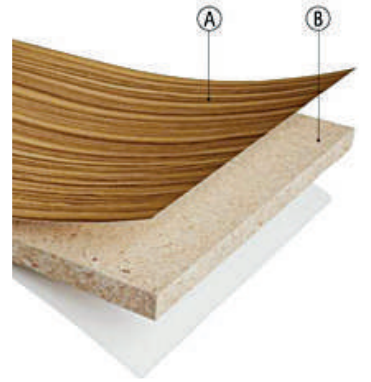

Ürünlerimiz | Our products

MELAMİN EMPRENYE

MELAMINE IMPREGNATION

Melamin emprenyeyi 60-200 g/m² dekor kağıdı üzerine yapmaktayız.

Müşteriden gelen talep üzerine müşteriden alınan kağıt üzerine melamin emprenye yapıyoruz.
186 cm genişliğe kadar azami ürün yelpazesi ve sonsuz uzunluk.

Melamin folyo temin edebildiğimiz gibi direk MDF üzerine de uygulayabiliyoruz.

We make melamine impregnation on to 60 -200 g/m² decor paper.

We can make melamine impregnation on to customer's decor paper as outsourcing.

Wide production range till max. 1830 mm width and endless length.

We can supply as melamine foils or already applied onto MDF.